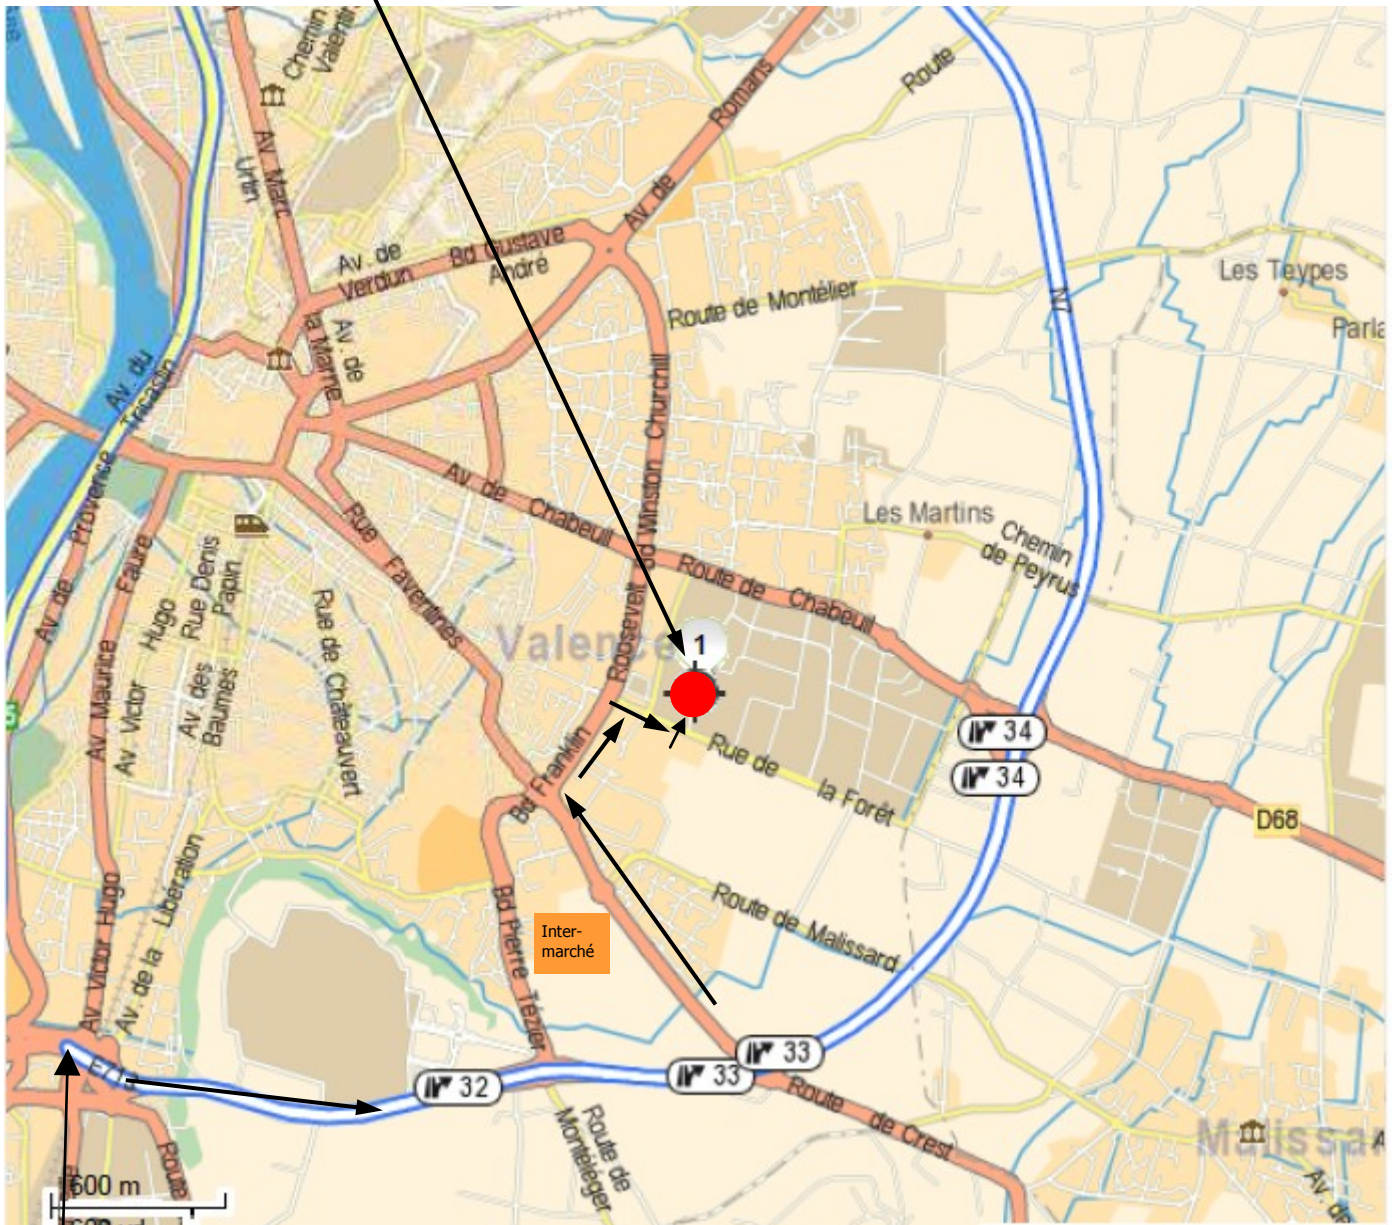

Accès Nord - Maison des Bénévoles du Sport Drôme Ardèche

Maison des Bénévoles du sport Drôme Ardèche
71 rue Latécoère
26000 Valence

Depuis Grenoble
Sortie Autoroute : Chatuzange Le Goubet
Direction Marseille / Montpellier

Sortie N°33
Passage devant Intermarché
Aux 1er feux à droite - Bd Franklin ROOSEVELT
2ème feux à droite - rue de la Forêt
Rond point : tout droit
Puis 1ère à gauche
Arrivée rue Latécoère

Accès Sud - Maison des Bénévoles du Sport Drôme Ardèche

Maison des Bénévoles du sport Drôme Ardèche
71 rue Latécoère
26000 Valence

Depuis A7 Marseille / Montpellier
Sortie Autoroute : Valence Sud
Direction Grenoble

Sortie N°33
Passage devant Intermarché
Au 1er feux à droite - Bd Franklin ROOSEVELT
2ème feux à droite - rue de la Forêt
Rond point : tout droit
Puis 1ère à gauche
Arrivée rue Latécoère