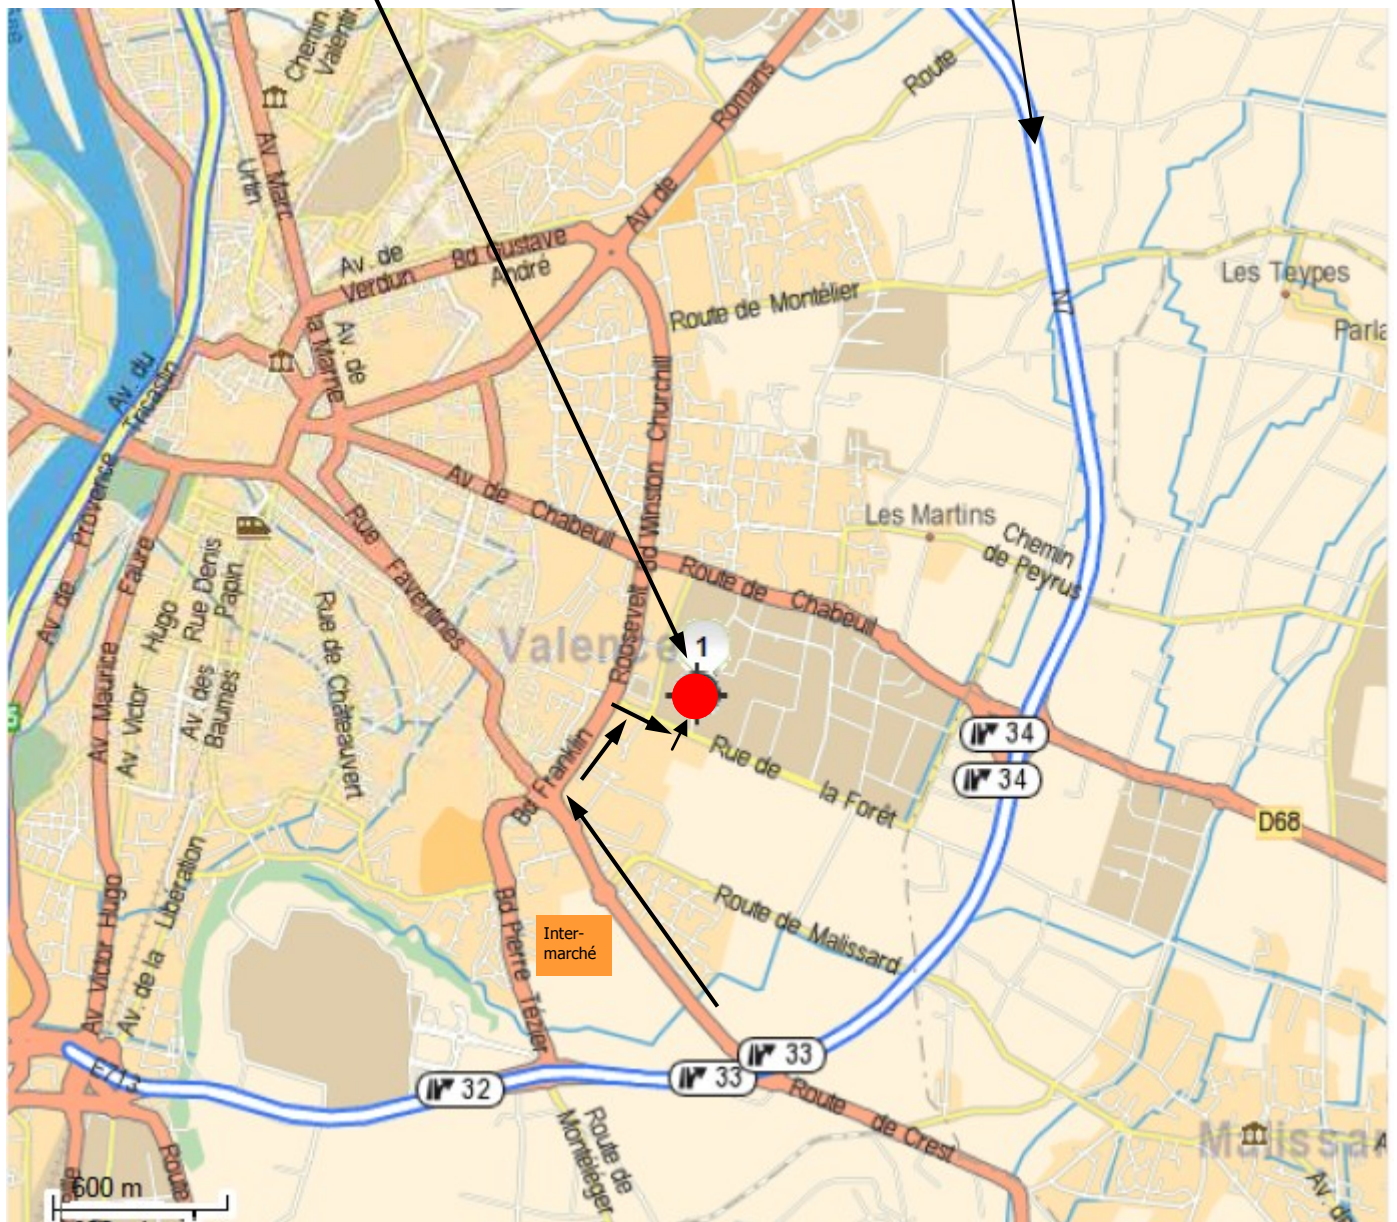

Accès Nord - Maison des Bénévoles du Sport Drôme Ardèche

Maison des Bénévoles du sport Drôme Ardèche
71 rue Latécoère
26000 Valence

Depuis Grenoble
Sortie Autoroute : Chatuzange Le Goubet
Direction Marseille / Montpellier

Sortie N°33
Passage devant Intermarché
Aux 1er feux à droite - Bd Franklin ROOSEVELT
2ème feux à droite - rue de la Forêt
Rond point : tout droit
Puis 1ère à gauche
Arrivée rue Latécoère

Accès Sud - Maison des Bénévoles du Sport Drôme Ardèche

Maison des Bénévoles du sport Drôme Ardèche
71 rue Latécoère
26000 Valence

Depuis A7 Marseille / Montpellier
Sortie Autoroute : Valence Sud
Direction Grenoble

Sortie N°33
Passage devant Intermarché
Au 1er feux à droite - Bd Franklin ROOSEVELT
2ème feux à droite - rue de la Forêt
Rond point : tout droit
Puis 1ère à gauche
Arrivée rue Latécoère